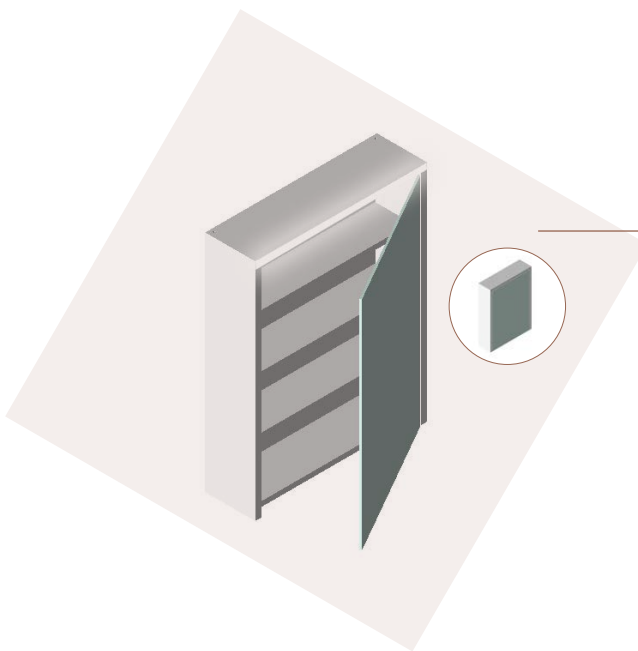

2 Schubladen Antaro weiss

Griffmulde Chromstahl gebürstet

Inkl. Schallentkoppelung nach SIA 181

Spiegelschrank Mythen

MYTHEN XS

Spiegelschrank 45 cm, seitliche Holzverkleidung, LED-Lichtband oben (Kaltweiss 4000K), Doppelspiegeltüre, Holztablare in weiss, Doppelsteckdose unten, AP Montage, Bandseite links / rechts wählbar

MYTHEN S

Spiegelschrank 55 cm, seitliche Holzverkleidung, LED-Lichtband oben (Kaltweiss 4000K), Doppelspiegeltüre, Holztablare in weiss, Doppelsteckdose unten, AP Montage, Bandseite links / rechts wählbar