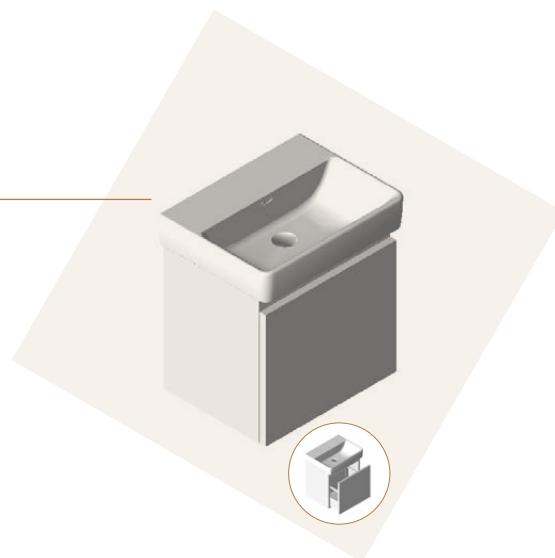

Möchten Sie sich ihren ganz persönlichen Badezimmertraum erfüllen? Gerne helfen wir Ihnen dabei und stehen ihnen mit Rat und Tat zur Seite.

CHALTBACH XS | EICHE RUSTICO

Waschtischunterbau Chaltbach

CHALTBACH XS

Waschtischunterbau 45 cm

1 Schublade Antaro weiss
Griffmulde Chromstahl gebürstet
Inkl. Schallentkoppelung nach SIA 181

CHALTBACH S

Waschtischunterbau 55 cm

1 Schublade Antaro weiss
Griffmulde Chromstahl gebürstet
Inkl. Schallentkoppelung nach SIA 181

CHALTBACH M

Waschtischunterbau 60 / 65 cm

1 Schublade Antaro weiss
Griffmulde Chromstahl gebürstet
Inkl. Schallentkoppelung nach SIA 181

CHALTBACH L

Waschtischunterbau 80 / 85 cm

1 Schublade Antaro weiss

Griffmulde Chromstahl gebürstet