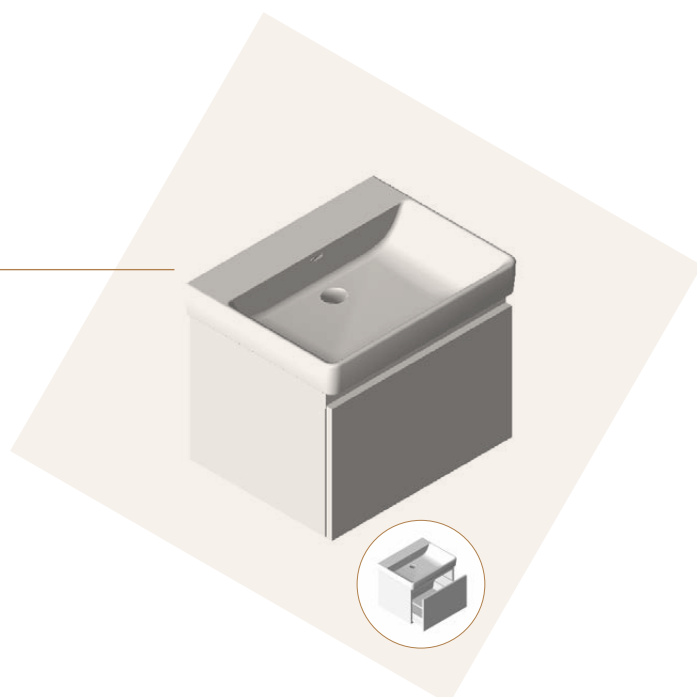

Waschtischunterbau 45 cm

1 Schublade Antaro weiss
Griffmulde Chromstahl gebürstet
Inkl. Schallentkoppelung nach SIA 181

CHALTBACH S

Waschtischunterbau 55 cm

1 Schublade Antaro weiss
Griffmulde Chromstahl gebürstet
Inkl. Schallentkoppelung nach SIA 181

CHALTBACH M

Waschtischunterbau 60 / 65 cm

1 Schublade Antaro weiss
Griffmulde Chromstahl gebürstet
Inkl. Schallentkoppelung nach SIA 181

CHALTBACH L

Waschtischunterbau 80 / 85 cm

1 Schublade Antaro weiss

Griffmulde Chromstahl gebürstet

Inkl. Schallentkoppelung nach SIA 181

CHALTBACH XL

Waschtischunterbau 100 / 105 cm

1 Schublade Antaro weiss

Griffmulde Chromstahl gebürstet

Inkl. Schallentkoppelung nach SIA 181

CHALTBACH XXL

Waschtischunterbau 120 cm