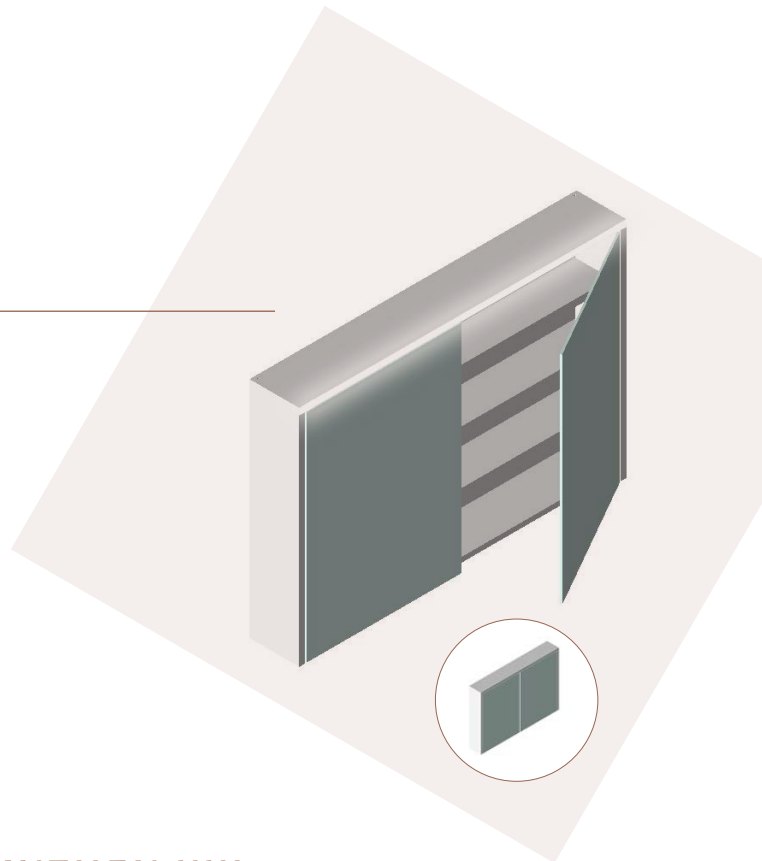

MYTHEN S

Spiegelschrank 55 cm, seitliche Holzverkleidung, LED-Lichtband oben (Kaltweiss 4000K), Doppelspiegeltüre, Holztablare in weiss, Doppelsteckdose unten, AP Montage, Bandseite links / rechts wählbar

MYTHEN M

Spiegelschrank 60 / 65 cm, seitliche Holzverkleidung, LED-Lichtband oben (Kaltweiss 4000K), Doppelspiegeltüre, Holztablare in weiss, Doppelsteckdose unten, AP Montage, Bandseite links / rechts wählbar

MYTHEN L

Spiegelschrank 80 / 85 cm, seitliche Holzverkleidung, LED-Lichtband oben (Kaltweiss 4000K), 2 Doppelspiegeltüren, Holztablare in weiss, Doppelsteckdose unten, AP Montage

MYTHEN XL

Spiegelschrank 100 / 105 cm, seitliche Holzverkleidung, LED-Lichtband oben (Kaltweiss 4000K), 2 Doppelspiegeltüren, Holztablare in weiss, Doppelsteckdose unten, AP Montage

MYTHEN XXL

Spiegelschrank 120 cm, seitliche Holzverkleidung, LED-Lichtband oben (Kaltweiss 4000K), 2 Doppelspiegeltüren, Holztablare in weiss, Doppelsteckdose unten, AP Montage

Decor

Optionen

Zweifachsteckdose in Schublade