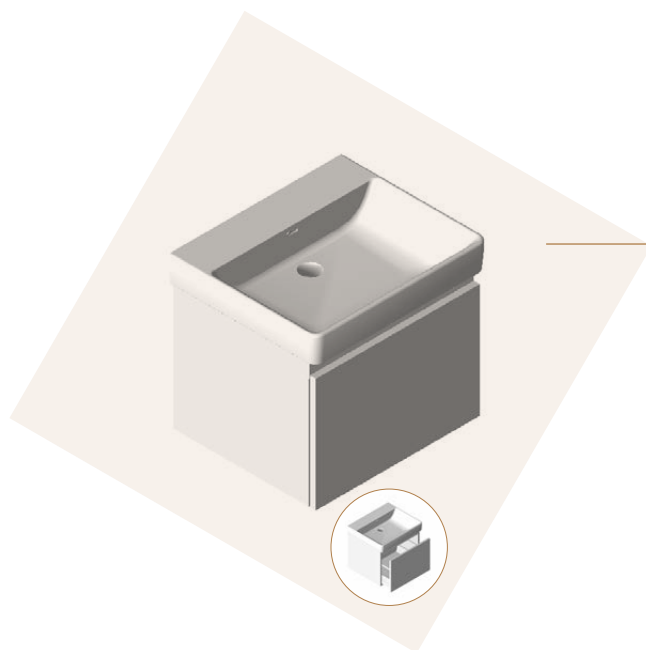

Sie sind nun ebenfalls bei unserer neuen, hauseigenen Badmöbelserie Pate gestanden. Abgestimmt auf unsere Standardbecken, mit drei attraktiven Dekors zur Auswahl, überzeugt sie durch die hochwertige Verarbeitung und das erstklassige Preis-Leistungsverhältnis. Auf Wunsch können Sie ihr Badmöbel bei uns einfach um ein passendes Sideboard, einen Einbau- oder Hochschrank erweitern.

Möchten Sie sich ihren ganz persönlichen Badezimmertraum erfüllen? Gerne helfen wir Ihnen dabei und stehen ihnen mit Rat und Tat zur Seite.

CHALTBACH XS | EICHE RUSTICO

Waschtischunterbau Chaltbach

CHALTBACH XS

Waschtischunterbau 45 cm

1 Schublade Antaro weiss
Griffmulde Chromstahl gebürstet
Inkl. Schallentkoppelung nach SIA 181

CHALTBACH S

Waschtischunterbau 55 cm

1 Schublade Antaro weiss
Griffmulde Chromstahl gebürstet
Inkl. Schallentkoppelung nach SIA 181

CHALTBACH M

Waschtischunterbau 60 / 65 cm

1 Schublade Antaro weiss
Griffmulde Chromstahl gebürstet
Inkl. Schallentkoppelung nach SIA 181

CHALTBACH L

Waschtischunterbau 80 / 85 cm

1 Schublade Antaro weiss

Griffmulde Chromstahl gebürstet