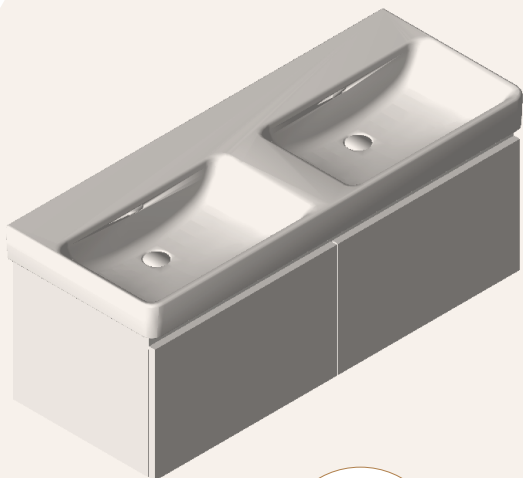

CHALTBACH M

Waschtischunterbau 60 / 65 cm

1 Schublade Antaro weiss
Griffmulde Chromstahl gebürstet
Inkl. Schallentkoppelung nach SIA 181

CHALTBACH L

Waschtischunterbau 80 / 85 cm

1 Schublade Antaro weiss

Griffmulde Chromstahl gebürstet

Inkl. Schallentkoppelung nach SIA 181

CHALTBACH XL

Waschtischunterbau 100 / 105 cm

1 Schublade Antaro weiss

Griffmulde Chromstahl gebürstet

Inkl. Schallentkoppelung nach SIA 181

CHALTBACH XXL

Waschtischunterbau 120 cm

2 Schubladen Antaro weiss

Griffmulde Chromstahl gebürstet

Inkl. Schallentkoppelung nach SIA 181

Spiegelschrank Mythen

MYTHEN XS

Spiegelschrank 45 cm, seitliche Holzverkleidung, LED-Lichtband oben (Kaltweiss 4000K), Doppelspiegeltüre, Holztablare in weiss, Doppelsteckdose unten, AP Montage, Bandseite links / rechts wählbar

MYTHEN S

Spiegelschrank 55 cm, seitliche Holzverkleidung, LED-Lichtband oben (Kaltweiss 4000K), Doppelspiegeltüre, Holztablare in weiss, Doppelsteckdose unten, AP Montage, Bandseite links / rechts wählbar