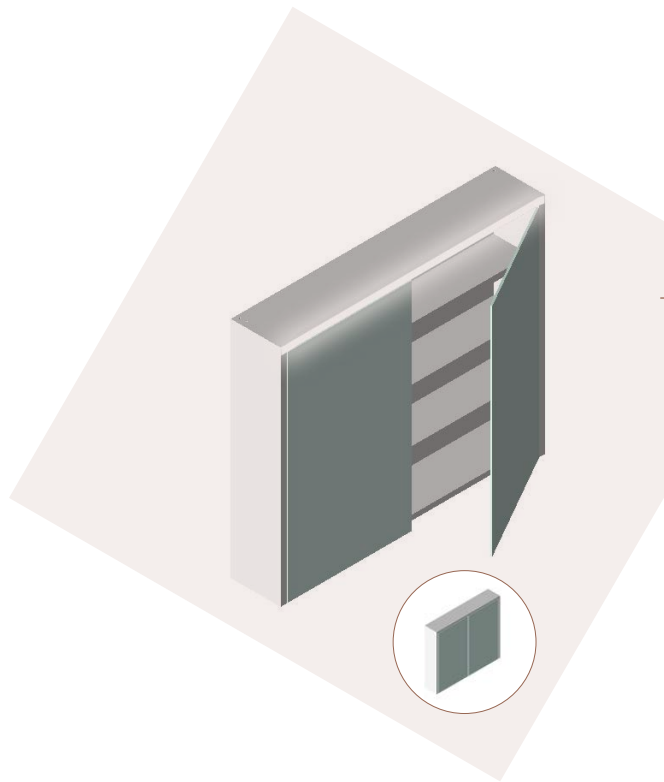

2 Schubladen Antaro weiss

Griffmulde Chromstahl gebürstet

Inkl. Schallentkoppelung nach SIA 181

Spiegelschrank Mythen

MYTHEN XS

Spiegelschrank 45 cm, seitliche Holzverkleidung, LED-Lichtband oben (Kaltweiss 4000K), Doppelspiegeltüre, Holztablare in weiss, Doppelsteckdose unten, AP Montage, Bandseite links / rechts wählbar

MYTHEN S

Spiegelschrank 55 cm, seitliche Holzverkleidung, LED-Lichtband oben (Kaltweiss 4000K), Doppelspiegeltüre, Holztablare in weiss, Doppelsteckdose unten, AP Montage, Bandseite links / rechts wählbar

MYTHEN M

Spiegelschrank 60 / 65 cm, seitliche Holzverkleidung, LED-Lichtband oben (Kaltweiss 4000K), Doppelspiegeltüre, Holztablare in weiss, Doppelsteckdose unten, AP Montage, Bandseite links / rechts wählbar