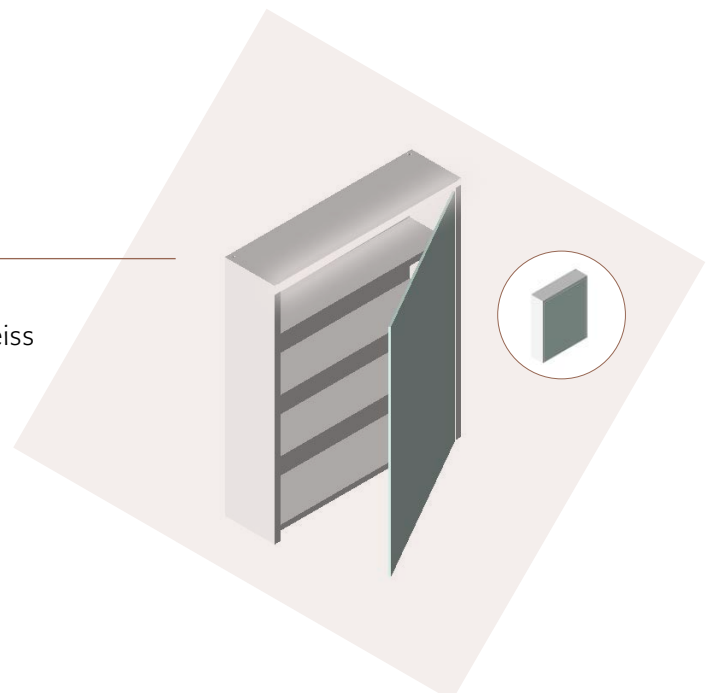

MYTHEN M

Spiegelschrank 60 / 65 cm, seitliche Holzverkleidung, LED-Lichtband oben (Kaltweiss 4000K), Doppelspiegeltüre, Holztablare in weiss, Doppelsteckdose unten, AP Montage, Bandseite links / rechts wählbar