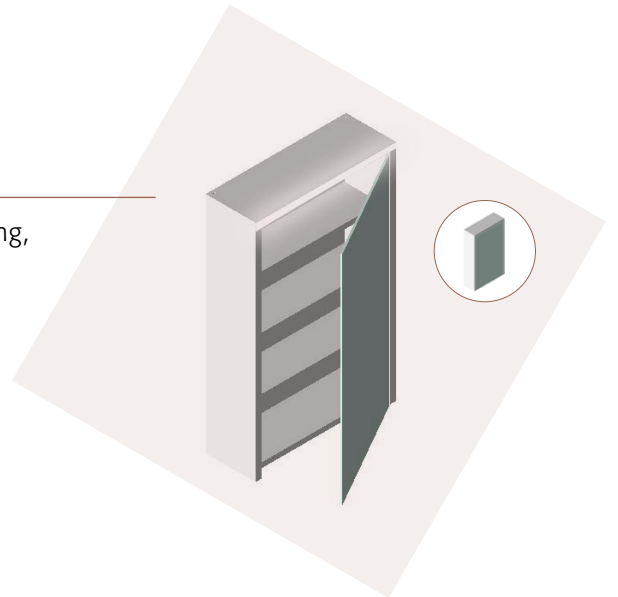

2 Schubladen Antaro weiss

Griffmulde Chromstahl gebürstet

Inkl. Schallentkoppelung nach SIA 181

Spiegelschrank Mythen

MYTHEN XS

Spiegelschrank 45 cm, seitliche Holzverkleidung, LED-Lichtband oben (Kaltweiss 4000K), Doppelspiegeltüre, Holztablare in weiss, Doppelsteckdose unten, AP Montage, Bandseite links / rechts wählbar

MYTHEN S

Spiegelschrank 55 cm, seitliche Holzverkleidung, LED-Lichtband oben (Kaltweiss 4000K), Doppelspiegeltüre, Holztablare in weiss, Doppelsteckdose unten, AP Montage, Bandseite links / rechts wählbar