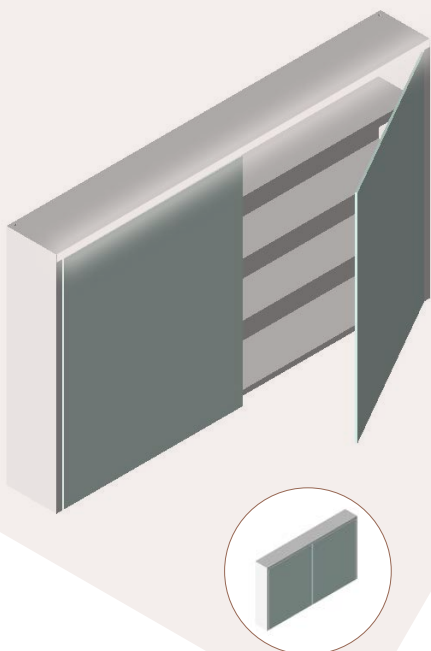

MYTHEN M

Spiegelschrank 60 / 65 cm, seitliche Holzverkleidung, LED-Lichtband oben (Kaltweiss 4000K), Doppelspiegeltüre, Holztablare in weiss, Doppelsteckdose unten, AP Montage, Bandseite links / rechts wählbar

MYTHEN L

Spiegelschrank 80 / 85 cm, seitliche Holzverkleidung, LED-Lichtband oben (Kaltweiss 4000K), 2 Doppelspiegeltüren, Holztablare in weiss, Doppelsteckdose unten, AP Montage

MYTHEN XL

Spiegelschrank 100 / 105 cm, seitliche Holzverkleidung, LED-Lichtband oben (Kaltweiss 4000K), 2 Doppelspiegeltüren, Holztablare in weiss, Doppelsteckdose unten, AP Montage

MYTHEN XXL

Spiegelschrank 120 cm, seitliche Holzverkleidung, LED-Lichtband oben (Kaltweiss 4000K), 2 Doppelspiegeltüren, Holztablare in weiss, Doppelsteckdose unten, AP Montage

Decor

Optionen

Zweifachsteckdose in Schublade