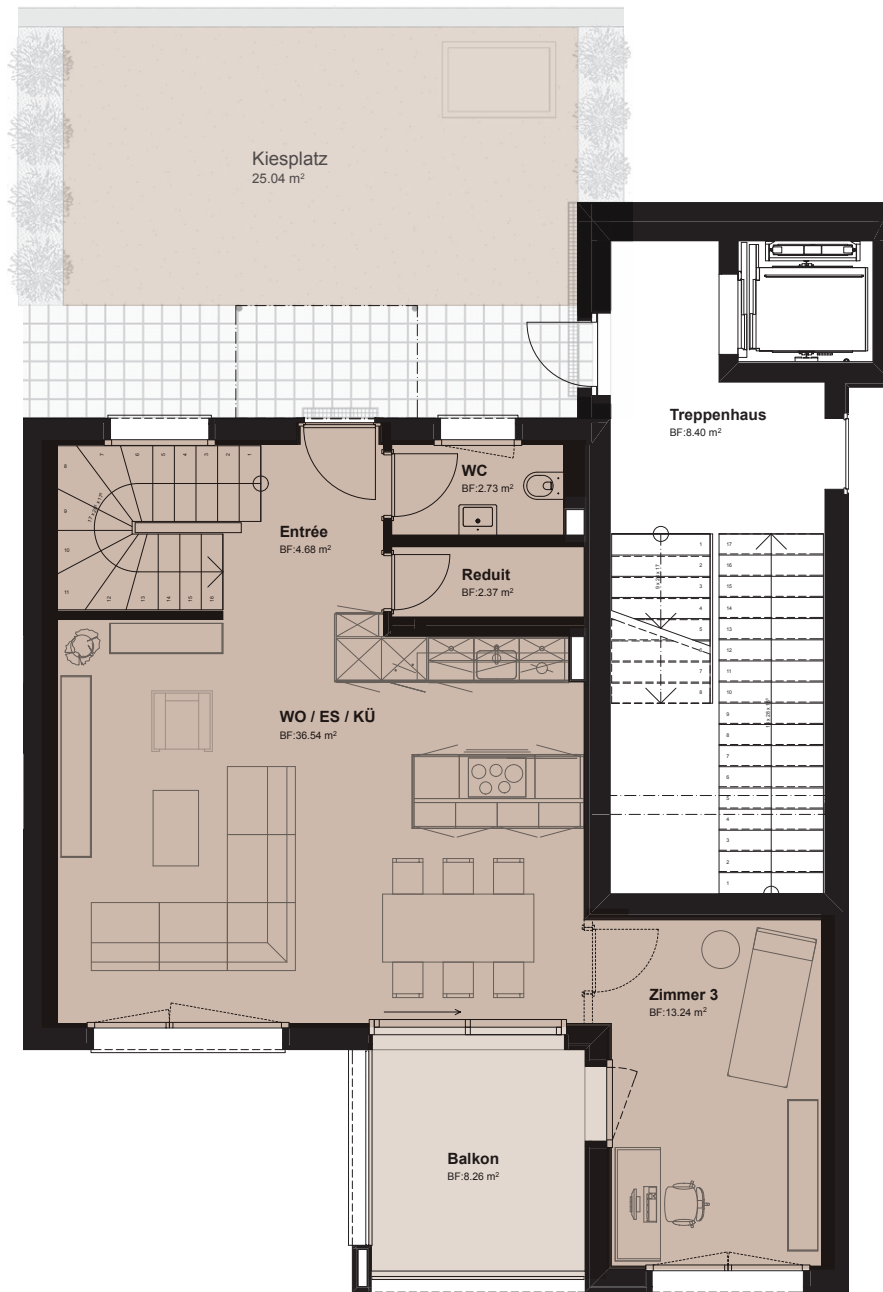

Erdgeschoss

Obergeschoss

## WOHNUNG A1.2

### 4.5 Zimmer PLUS Wohnung

Erd- & Obergeschoss

Nettowohnfläche 137.5 m<sup>2</sup>

Sitzplatz 22.0 m<sup>2</sup>

Balkon 8.2 m<sup>2</sup>

Umgebungsfläche 45.9 m<sup>2</sup>

Keller 8.9 m<sup>2</sup>

| m | 1 | 2 | 3 | 4 | 5